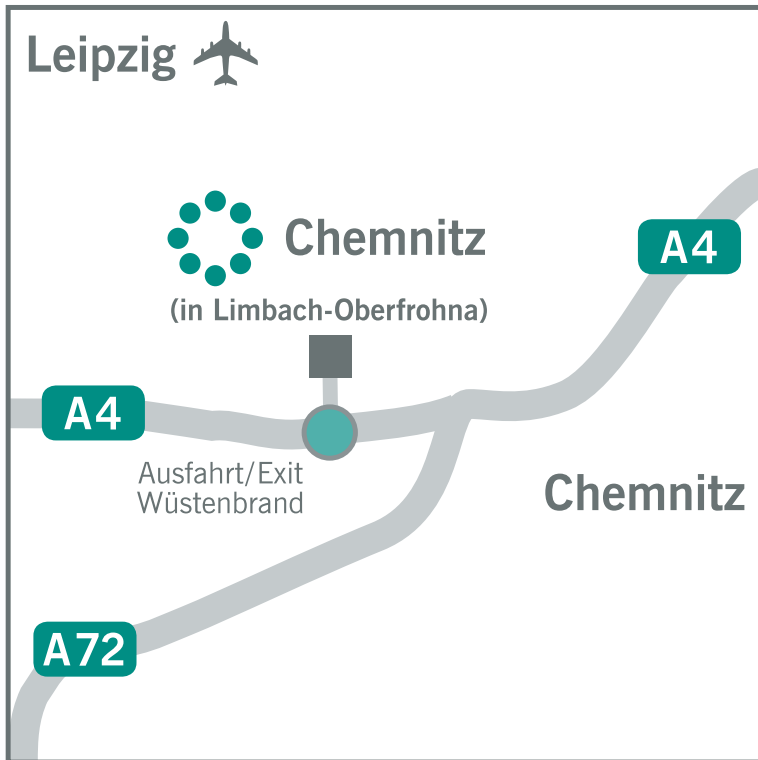

# ROLF WEBER GRUPPE

.Schauenstein.Köln.Berlin.Chemnitz.Hamburg

## Zentrallager Ost

Rolf Weber KG

Ingenieur- und Vertriebscenter Chemnitz

Industriepark West

Zeppelinstraße 6

09212 Limbach-Oberfrohna

Telefon: +49 (0) 37 22 / 63 28-0

Telefax: +49 (0) 37 22 / 63 28-15